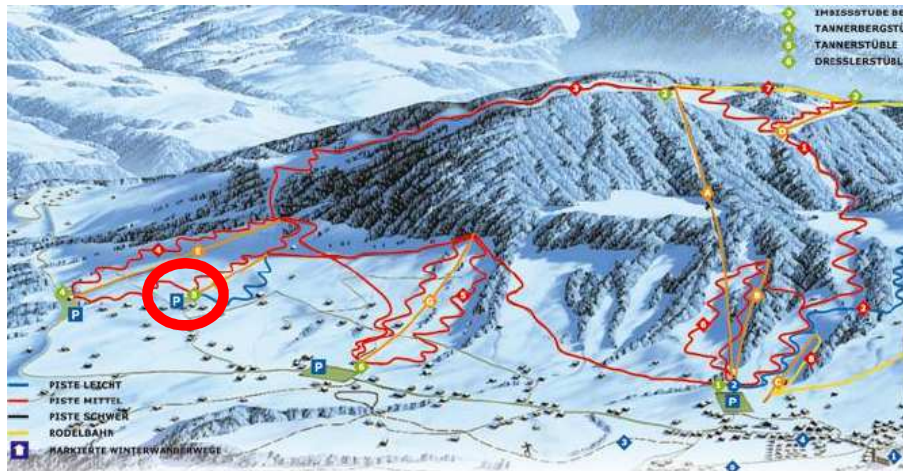

FC Energie Birkenwiese

Herrn
VN NN
STR
PLZ Ort

Einladung

Rodelabend am Brüggelekopf:

Samstag, **20. Februar**, Treffpunkt um **17.00 Uhr** in Alberschwende an der Talstation des **Vorholzlifts**. Weitere Parkmöglichkeiten siehe Pistenplan und an der Bergstation dieses Liftes.

Wir spazieren von da aus zum Alpengasthof am Brüggelekopf. Nach einer zünftigen Kässpätzlepartie rodeln wir wieder ins Tal. Es besteht die Möglichkeit im Alpengasthof für € 4,50 einen Rodel auszuleihen. Der Ausflug findet bei jeder Witterung und Schneelage statt. Bei zu geringer Schneelage werden wir wieder herunter gehen.